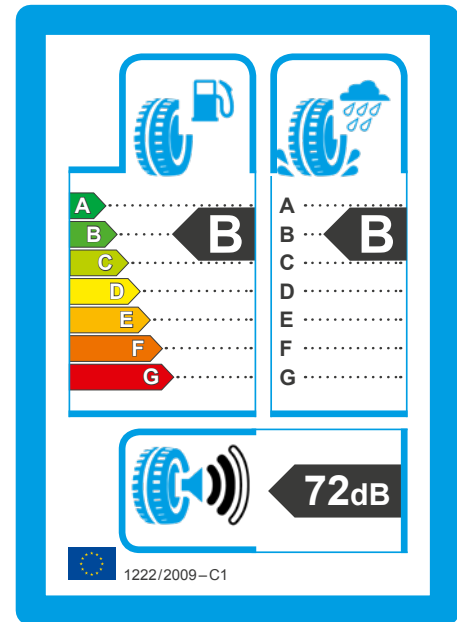

EU ŠTÍTEK

VALIVÝ ODPOR (PALIVOVÁ HOSPODÁRNOST)

- Valivý odpor představuje energii, která se ztrácí při otáčení kola.
- Nízký valivý odpor zlepšuje palivovou hospodárnost a snižuje emise CO₂.
- Třída A představuje nejvyšší a třída G představuje nejnižší palivovou hospodárnost.

PŘILNAVOST ZA MOKRA

- Přilnavost pneumatiky na vlhké vozovce.
- Pneumatiky s vyšší přilnavostí za mokra mají kratší brzdovou dráhu na mokré vozovce.
- Třída A představuje nejvyšší a třída G představuje nejnižší palivovou hospodárnost.

VNĚJŠÍ HLUČNOST

- Vnější hlučnost pneumatiky se měří v decibelech.
- Jeden černý proužek znamená nízkou hladinu hluku.
- Tři černé proužky znamenají vysokou hladinu hluku.