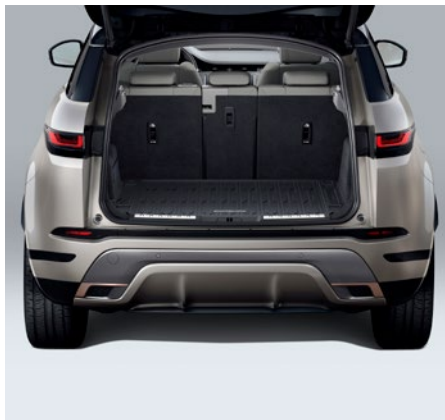

Pryžová rohož do zavazadlového prostoru

Voděodolná a protiskluzová pryžová rohož do zavazadlového prostoru s nápisem Range Rover chrání prostor kufru před špínou. Pryžová rohož lze kombinovat s kolejniciemi do úložného prostoru.

Discovery, Discovery Sport, Evoque, Velar, Defender, Range Rover a Range Rover Sport

od 6 015,00 Kč