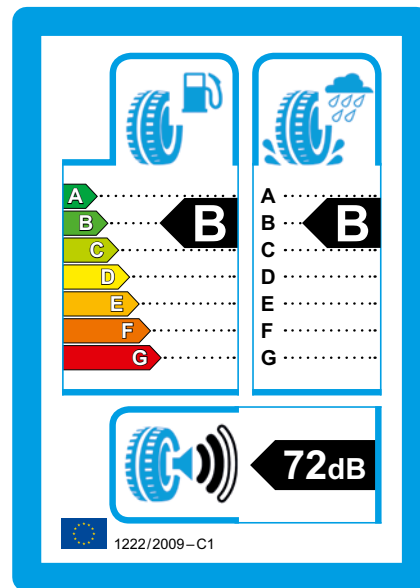

EU ŠTÍTEK

VALIVÝ ODPOR (PALIVOVÁ HOSPODÁRNOST)

- Valivý odpor představuje energii, která se ztrácí při otáčení kola.
- Nízký valivý odpor zlepšuje palivovou hospodárnost a snižuje emise CO₂.
- Třída A představuje nejvyšší a třída G představuje nejnižší palivovou hospodárnost.

PŘILNAVOST ZA MOKRA

- Přilnavost pneumatiky na vlhké vozovce.
- Pneumatiky s vyšší přilnavostí za mokra mají kratší brzdovou dráhu na mokré vozovce.
- Třída A představuje nejvyšší a třída G představuje nejnižší palivovou hospodárnost.

VNĚJŠÍ HLUČNOST

- Vnější hlučnost pneumatiky se měří v decibelech.
- Jeden černý proužek znamená nízkou hladinu hluku.
- Tři černé proužky znamenají vysokou hladinu hluku.