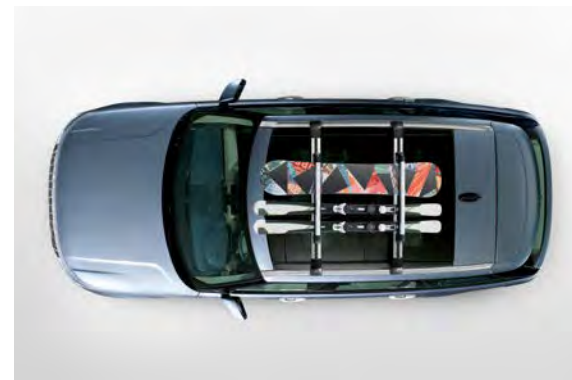

Nosič na lyže a snowboard¹

Uzamykatelný nosič až čtyř párů lyží nebo dvou snowboardů se díky kolejnicovému systému velmi snadno obsluhuje.

Land Rover Discovery Sport, Land Rover Discovery, Range Rover Evoque, Range Rover Velar, Range Rover Sport, Range Rover

od 6 191,- Kč

Ceny zahrnují 21 % DPH a montáž. Další originální příslušenství Land Rover najdete na stránce landrover.cz/prislusenstvi.