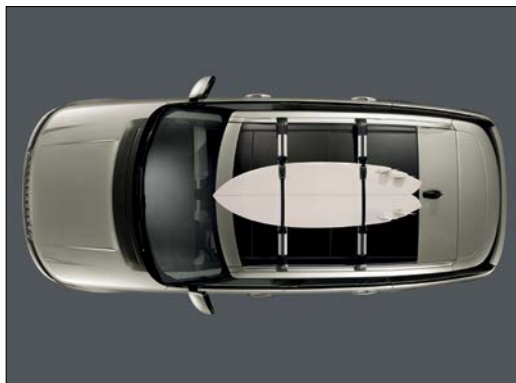

NOSIČ AQUA PRO VYBAVENÍ NA VODNÍ SPORTY

VPLGR0107

9 975 Kč