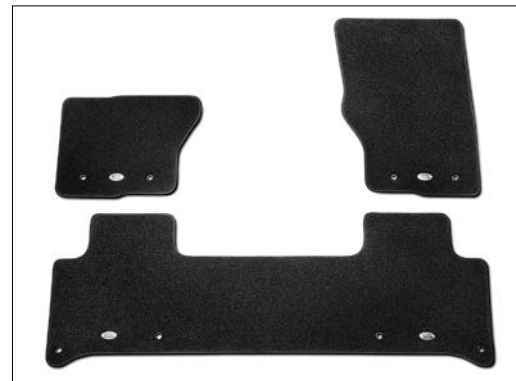

LUXUSNÍ KOBERCOVÉ ROHOŽE V EBONY DESIGNU

VPLRS0331PVJ

6 925 Kč